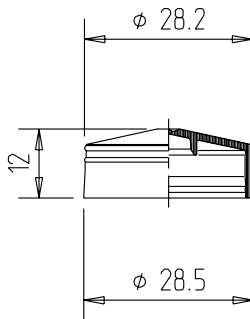

TECHNISCHE DATEN

Material: PP
Gewicht: 1,5 g
VPE: 5000 Stk./Karton

Maße ohne Toleranzangabe nach DIN 16 901-150. Technische Änderungen vorbehalten. Unsere Produktempfehlungen stellen nur Erfahrungswerte dar und können eigene Tests des Kunden nicht ersetzen.