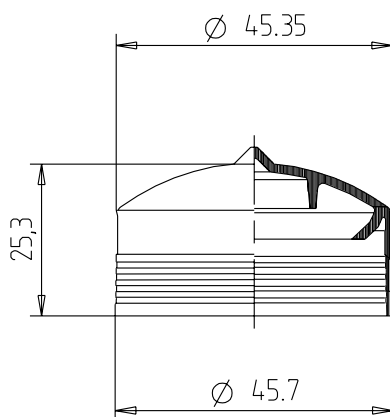

KOLBEN

TYP K 01 S

KOMBINIERBAR MIT

300 ml Fischbach Kartuschen

VORTEILHAFTE FUNKTIONEN

- > für die meisten Dichtungsmassen geeignet
- > gute maschinelle Verarbeitung besonders auf vollautomatischen Abfülllinien
- > der konvex gewölbte Kolbenboden ermöglicht das Kolbensetzen ohne Lufteinschlüsse
- > der schräg nach innen stehende Kolbenspreizring bewirkt beim Auspressen eine Vergrößerung des Kolbendurchmessers und verbessert so auch bei zähen Massen das Entleeren der Kartusche
- > zum Ausbringen lassen sich mechanische und pneumatische Auspressgeräte einsetzen

TECHNISCHE DATEN

Material: HDPE

Gewicht: 5,7 g

VPE: 2000 Stk./Karton

Maße ohne Toleranzangabe nach DIN 16 901-150. Technische Änderungen vorbehalten. Unsere Produktempfehlungen stellen nur Erfahrungswerte dar und können eigene Tests des Kunden nicht ersetzen.