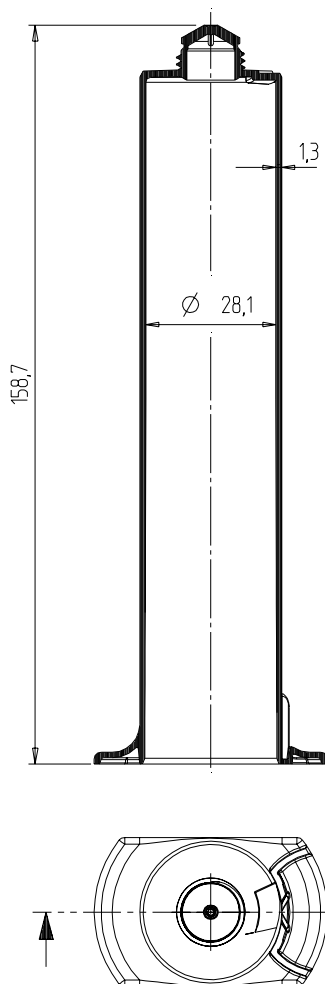

KARTUSCHEN

TYP G 80

VORTEILHAFTE FUNKTIONEN

- > Kartusche für plastische und dauerelastische Dichtungsmassen
- > die Kartusche lässt sich mit dem zugehörigen Schieber SG 80 PP ohne weitere Hilfsmittel per Hand auspressen
- > bei Verwendung passender Fischbach Kolben ist ein hervorragendes Ausbringverhalten und eine optimale Restentleerbarkeit gewährleistet
- > die Kartusche ist für die automatische Befüllung, Konfektionierung mit den zugehörigen Düsen- und Kolbensystemen und der automatischen Endverpackung geeignet
- > das verwendete Rohmaterial ist zur Barriere gegenüber Wasserdampf für viele Silikone, Dicht- und Klebstoffe geeignet

TECHNISCHE DATEN

Material: HDPE

Inhalt: 75 ml

Gewicht: 19,5 g

VPE: 280 Stk./Karton unbedruckt

300 Stk./Karton bedruckt

Maße ohne Toleranzangabe nach DIN 16 901-150.

Technische Änderungen vorbehalten. Unsere Produktempfehlungen stellen nur Erfahrungswerte dar und können eigene Tests des Kunden nicht ersetzen.