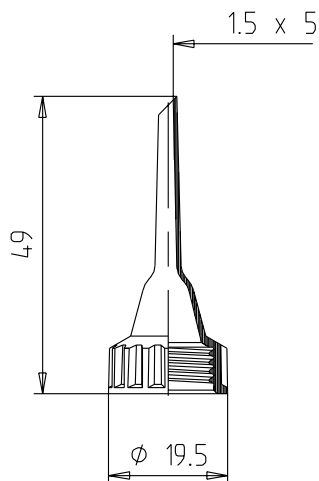

DÜSEN

TYP FLACHDÜSE, AUSLASS SCHRÄG

KOMBINIERBAR MIT

G 80 Fischbach Kartuschen und vielen am Markt befindlichen Aluminiumkartuschen

VORTEILHAFTE FUNKTIONEN

- > für viele Anwendungsgebiete geeignet
- > innerhalb des Schiebers SG 80 PP an der Kartusche G 80 als Set deponierbar
- > transluzente Ausführung

TECHNISCHE DATEN

Material: PP
 Gewicht: 1,3 g
 VPE: 5000 Stk./Karton

Maße ohne Toleranzangabe
 nach DIN 16 901-150. Technische Änderungen vorbehalten. Unsere Produktempfehlungen stellen nur Erfahrungswerte dar und können eigene Tests des Kunden nicht ersetzen.