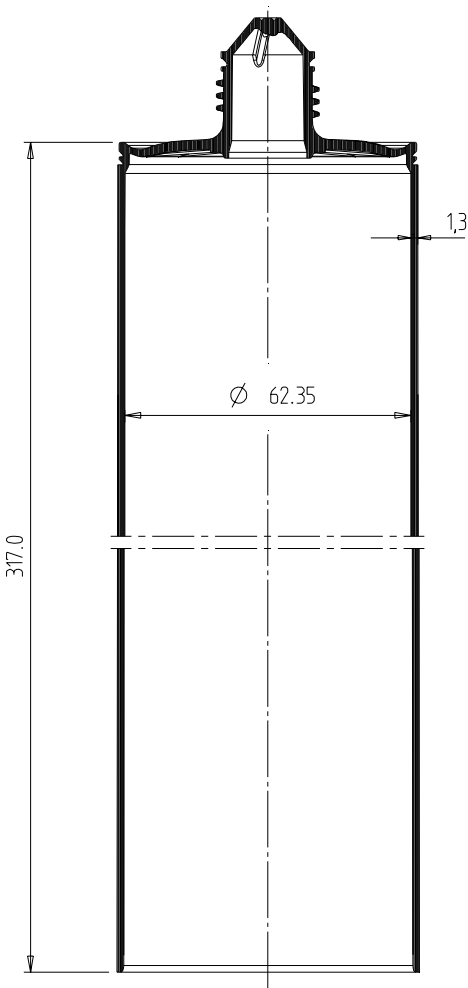

KARTUSCHEN

TYP E 900

VORTEILHAFTE FUNKTIONEN

- > Kartusche für plastische und dauerelastische Dichtungsmassen
- > die Kartusche ist mit einem verstärkten Trapezgewinde ähnlich Tr 22 x 2,5 versehen
- > bei Verwendung passender Fischbach Kolben ist ein hervorragendes Ausbringverhalten und eine optimale Restentleerbarkeit gewährleistet
- > die Kartusche ist für die automatische Befüllung, Konfektionierung mit den zugehörigen Düsen- und Kolbensystemen und der automatischen Endverpackung geeignet
- > das verwendete Rohmaterial ist zur Barriere gegenüber Wasserdampf für viele Silikone, Dicht- und Klebstoffe geeignet

TECHNISCHE DATEN

Material: HDPE
 Inhalt: 900 ml
 Gewicht: 96,5 g
 VPE: 81 Stk./Karton

Maße ohne Toleranzangabe nach DIN 16 901-150.

Technische Änderungen vorbehalten. Unsere Produktempfehlungen stellen nur Erfahrungswerte dar und können eigene Tests des Kunden nicht ersetzen.