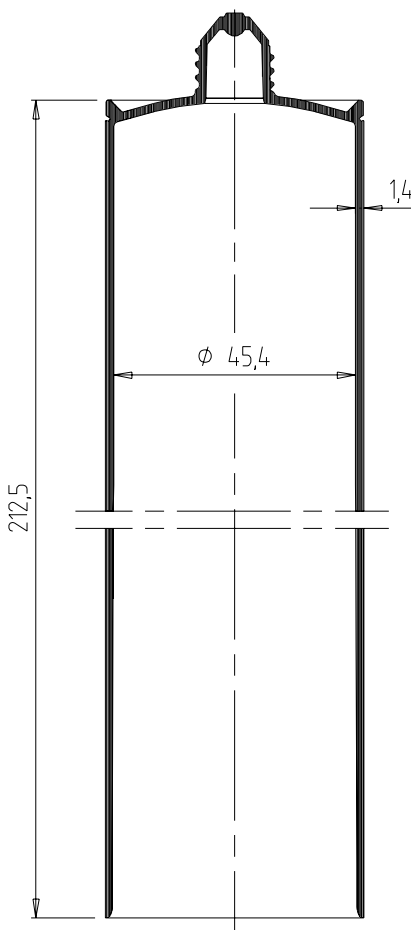

KARTUSCHEN

TYP E 300

VORTEILHAFTE FUNKTIONEN

- > Kartusche für plastische und dauerelastische Dichtungsmassen
- > bei Verwendung passender Fischbach Kolben ist ein hervorragendes Ausbringverhalten und eine optimale Restentleerbarkeit gewährleistet
- > die Kartusche ist für die automatische Befüllung, Konfektionierung mit den zugehörigen Düsen- und Kolbensystemen und der automatischen Endverpackung geeignet
- > das verwendete Rohmaterial ist zur Barriere gegenüber Wasserdampf für viele Silikone, Dicht- und Klebstoffe geeignet

TECHNISCHE DATEN

Material: HDPE
 Inhalt: 300 ml
 Gewicht: 46,0 g
 VPE: 140 Stk./Karton

Maße ohne Toleranzangabe nach DIN 16 901-150.

Technische Änderungen vorbehalten. Unsere Produktempfehlungen stellen nur Erfahrungswerte dar und können eigene Tests des Kunden nicht ersetzen.