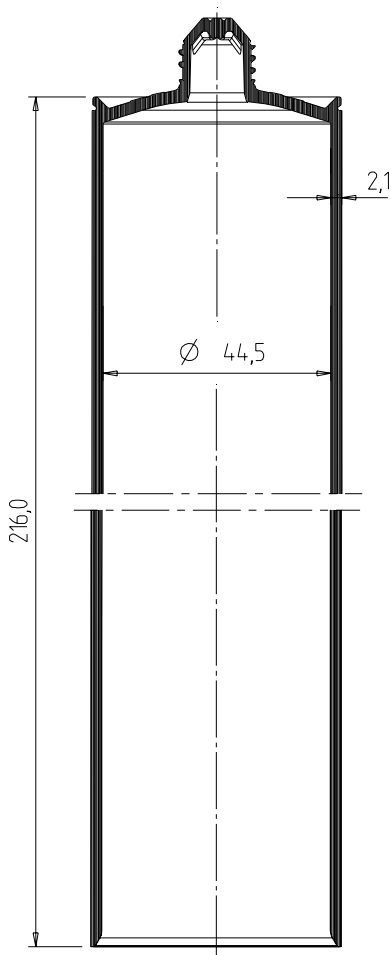

KARTUSCHEN

TYP E 290

VORTEILHAFTE FUNKTIONEN

- > Kartusche für plastische und dauerelastische Dichtungsmassen
- > die Kartusche ist mit einer dickeren Kartuschenwand für eine stark erhöhte Barrierewirkung ausgerüstet
- > bei Verwendung passender Fischbach Kolben ist ein hervorragendes Ausbringverhalten und eine optimale Restentleerbarkeit gewährleistet
- > die Kartusche ist für die automatische Befüllung, Konfektionierung mit den zugehörigen Düsen- und Kolbensystemen und der automatischen Endverpackung geeignet
- > das verwendete Rohmaterial ist zur Barriere gegenüber Wasserdampf für viele Silikone, Dicht- und Klebstoffe geeignet

TECHNISCHE DATEN

Material: HDPE
 Inhalt: 290 ml
 Gewicht: 69,0 g
 VPE: 140 Stk./Karton oder 64 Stk./Bündel

Maße ohne Toleranzangabe nach DIN 16 901-150.

Technische Änderungen vorbehalten. Unsere Produktempfehlungen stellen nur Erfahrungswerte dar und können eigene Tests des Kunden nicht ersetzen.