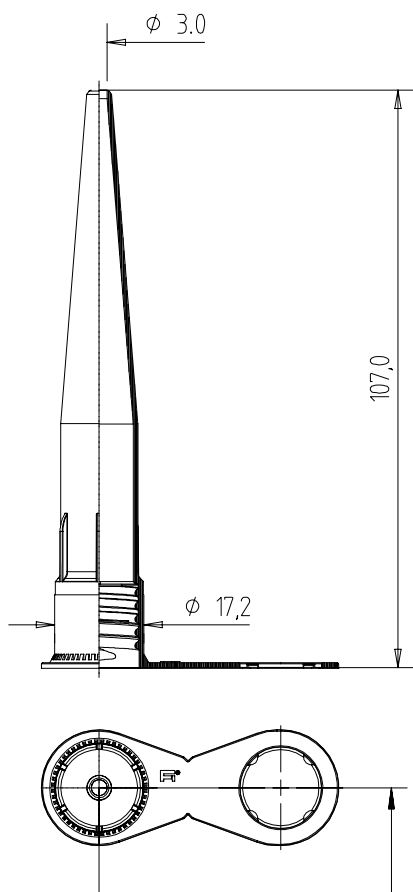

DÜSEN

TYP D 10

KOMBINIERBAR MIT

280 ml, 290 ml, 300 ml und 310 ml Fischbach Kartuschen

VORTEILHAFTE FUNKTIONEN

- > für die meisten Anwendungsaufgaben geeignet
- > mit Düsenclip zur automatischen Adaption an der Kartusche unterhalb des Kartuschengewindes
- > gute maschinelle Verarbeitung, besonders auf vollautomatischen Abfülllinien möglich

TECHNISCHE DATEN

Material: HDPE
Gewicht: 4,0 g
VPE: 1600 Stk./Karton

Maße ohne Toleranzangabe
nach DIN 16 901-150. Technische Änderungen
vorbehalten. Unsere Produktempfehlungen
stellen nur Erfahrungswerte dar und können
eigene Tests des Kunden nicht ersetzen.