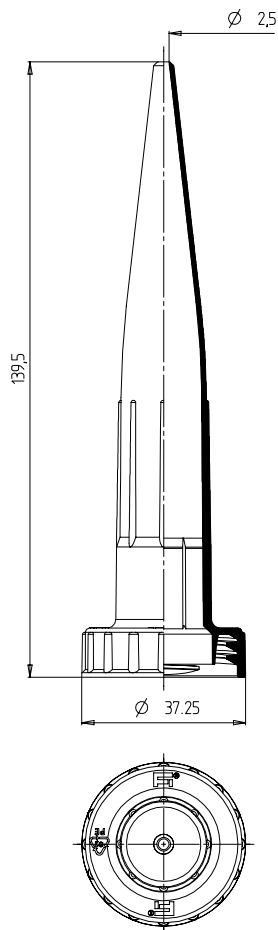

DÜSEN

TYP D 100

KOMBINIERBAR MIT

E 1000 und
M 1000 Fischbach Kartuschen

VORTEILHAFTE FUNKTIONEN

- > für viele Anwendungsgebiete geeignet
- > sichere Befestigung durch massives Sägezahngehwinde ähnlich S 32 x 3
- > sehr gute Abdichtung zwischen Kartusche und Düse durch den flexiblen innen liegenden Dichtrand an der Düse

TECHNISCHE DATEN

Material: HDPE
Gewicht: 4,9 g
VPE: 1944 Stk./Karton

Maße ohne Toleranzangabe nach DIN 16 901-150. Technische Änderungen vorbehalten. Unsere Produktempfehlungen stellen nur Erfahrungswerte dar und können eigene Tests des Kunden nicht ersetzen.