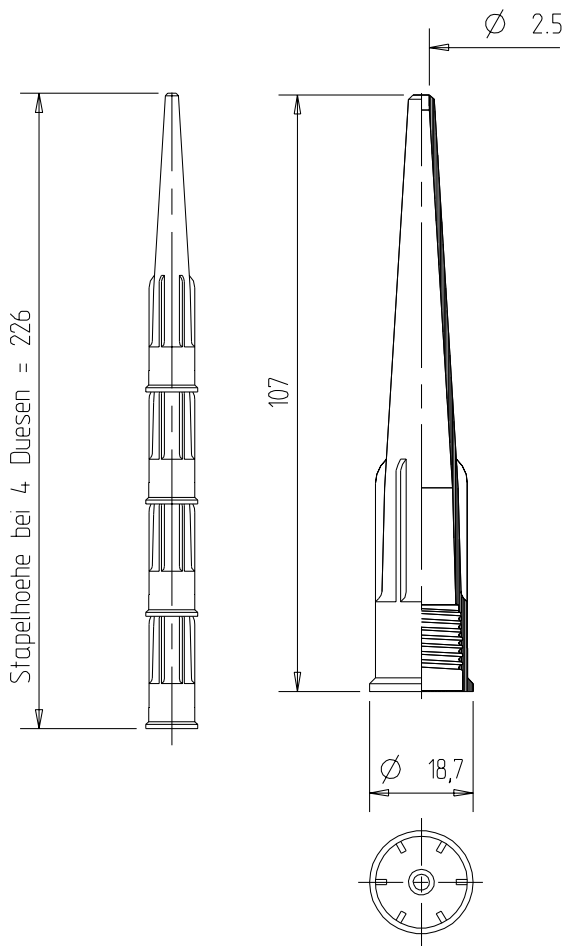

DÜSEN

TYP D 01 A METRIC

KOMBINIERBAR MIT

Aluminiumkartusche mit metrischem Anschlussgewinde
M15 x 1,5

VORTEILHAFTE FUNKTIONEN

- > für die meisten Anwendungsaufgaben geeignet
- > gute maschinelle Verarbeitung, besonders auf vollautomatischen Abfülllinien möglich
- > stapelbar als Kartonbeilage durch Düsenautomaten

TECHNISCHE DATEN

Material: HDPE
Gewicht: 3,5 g
VPE: 2500 Stk./Karton

Maße ohne Toleranzangabe
nach DIN 16 901-150. Technische Änderungen
vorbehalten. Unsere Produktempfehlungen
stellen nur Erfahrungswerte dar und können
eigene Tests des Kunden nicht ersetzen.