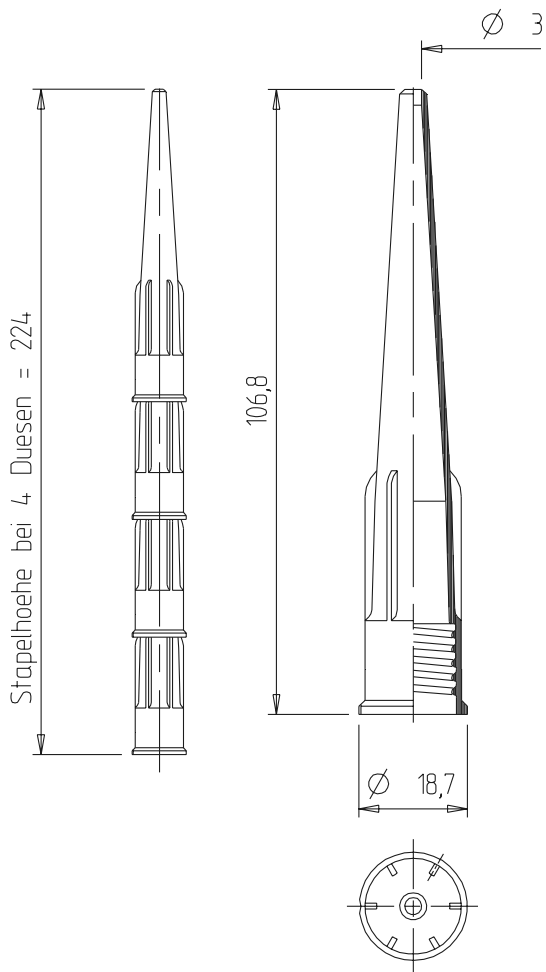

DÜSEN

TYP D 01 A

Automatenfähige Düse für alle Fischbach Standardkartuschen.

TECHNISCHE DATEN

Material: HDPE
Gewicht: 3,5 g

Maße ohne Toleranzangabe nach DIN 16 901-150. Technische Änderungen vorbehalten. Unsere Produktempfehlungen stellen nur Erfahrungswerte dar und können eigene Tests des Kunden nicht ersetzen.